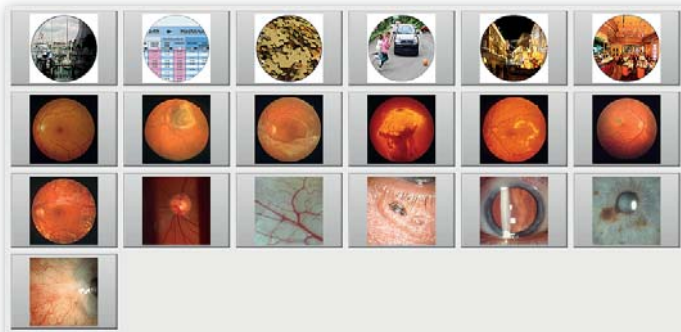

MultiVisus Menü „Beratung & Aufklärung II“