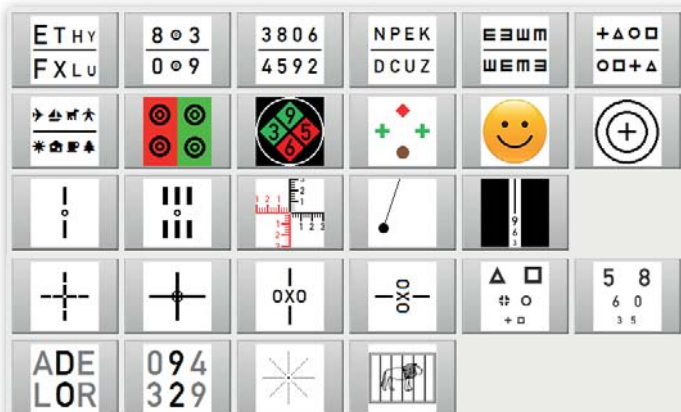

MultiVisus Menü „Binokular II“

Monokulare Sehzeichen:

Buchstaben, Zahlen, Landoltringe (in acht Richtungen), Rot-Grün-Teste, Astigmatismus-Testmuster, Strichmuster, Strahlenfigur, drehbare Dreistrichprobe, Pfeilschattenprobe (Raubitschek), Punktechar positiv & negativ, Nachtmyopietest, Kontrast-Textzeile, gestufte Zahlen und Buchstaben, Maddox-V, Teste für binokularen Feinabgleich

Vielfältige Einstellungsmöglichkeiten:

Visus 0,05 bis 2,0, Kontrast, negative Darstellung, neue Auswahl, Einzelzeichen mit Zeitautomatik, runde Zeichen, enggestellte Zeichen, Einblenden von Hintergrundbildern

Kinderteste:

Landoltringe in vier Richtungen, Snellen-sche E-Haken in vier Richtungen, Kolt-Test, H-Test, Kindersehzeichen nach Professor Rassow

Die Kinderteste bieten ebenfalls viele Variationsmöglichkeiten wie oben.

Binokularteste:

Teil 1: Kreuztest, Zeigertest (vertikal & horizontal), Doppelzeigertest, Hakentest (vertikal & horizontal), Dreieck-Stereotest, Stereovalenztest, differenzierte Stereoteste D5 und D6, Random-Dot Test klassisch, Random-Dot Test mit Symbolen, binokularer Abgleich, Schobertest, Worthtest, Fixations-Disparationstest

Teil 2: Kreuztest 2, Kreuztest 3, Zeigertest mit einfacher Skala (vertikal & horizontal), Doppelzeigertest mit einfacher Skala, Strahlenfigur, Mallettest (vertikal & horizontal), Kolt-Test binokular, Ziffern 2-spaltig, Lesetest Buchstaben, Lesetest Ziffern, binokularer Zylinderabgleich (vertikal & horizontal), Fixations-Disparations-Stereotest, individuelle Binokularteste, Kreispendel, Fusions- / Konvergenzbreitenmessung

Viele Teste mit Zusatznutzen wie ver-tauschbarer Wahrnehmung, Ändern von Zeigerlagen, Einblenden von Hintergrund-bildern etc.