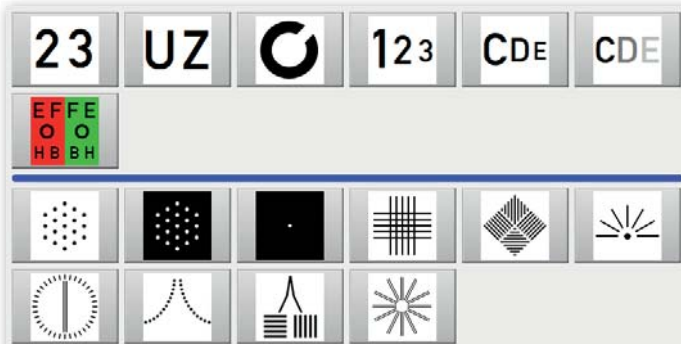

MultiVisus Menü „Monokular“