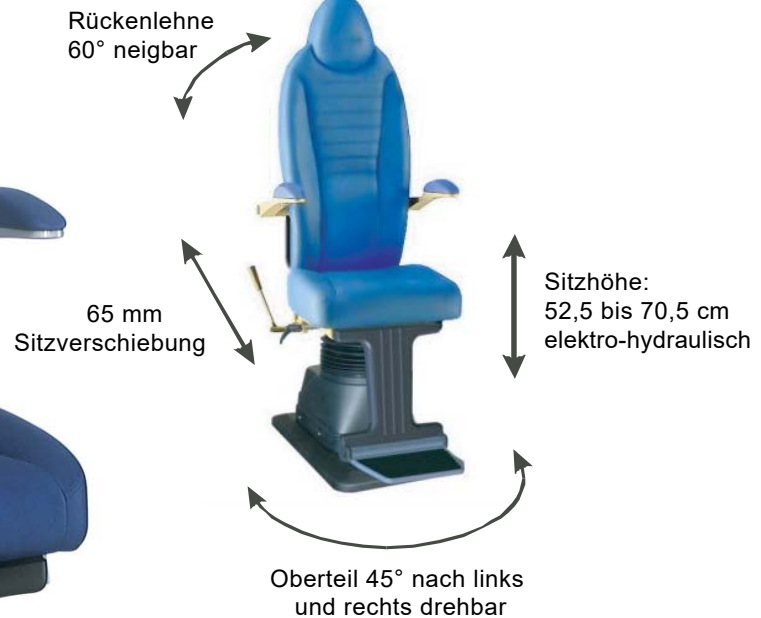

Untersuchungsstuhl 88MC Avangard

- Stuhlbezug in vielen Farben erhältlich
- Fußstütze und Armlehnen hochklappbar
- Stromanschluß: 220/240 V 50/60 Hz
- Gewicht: ca. 70 kg